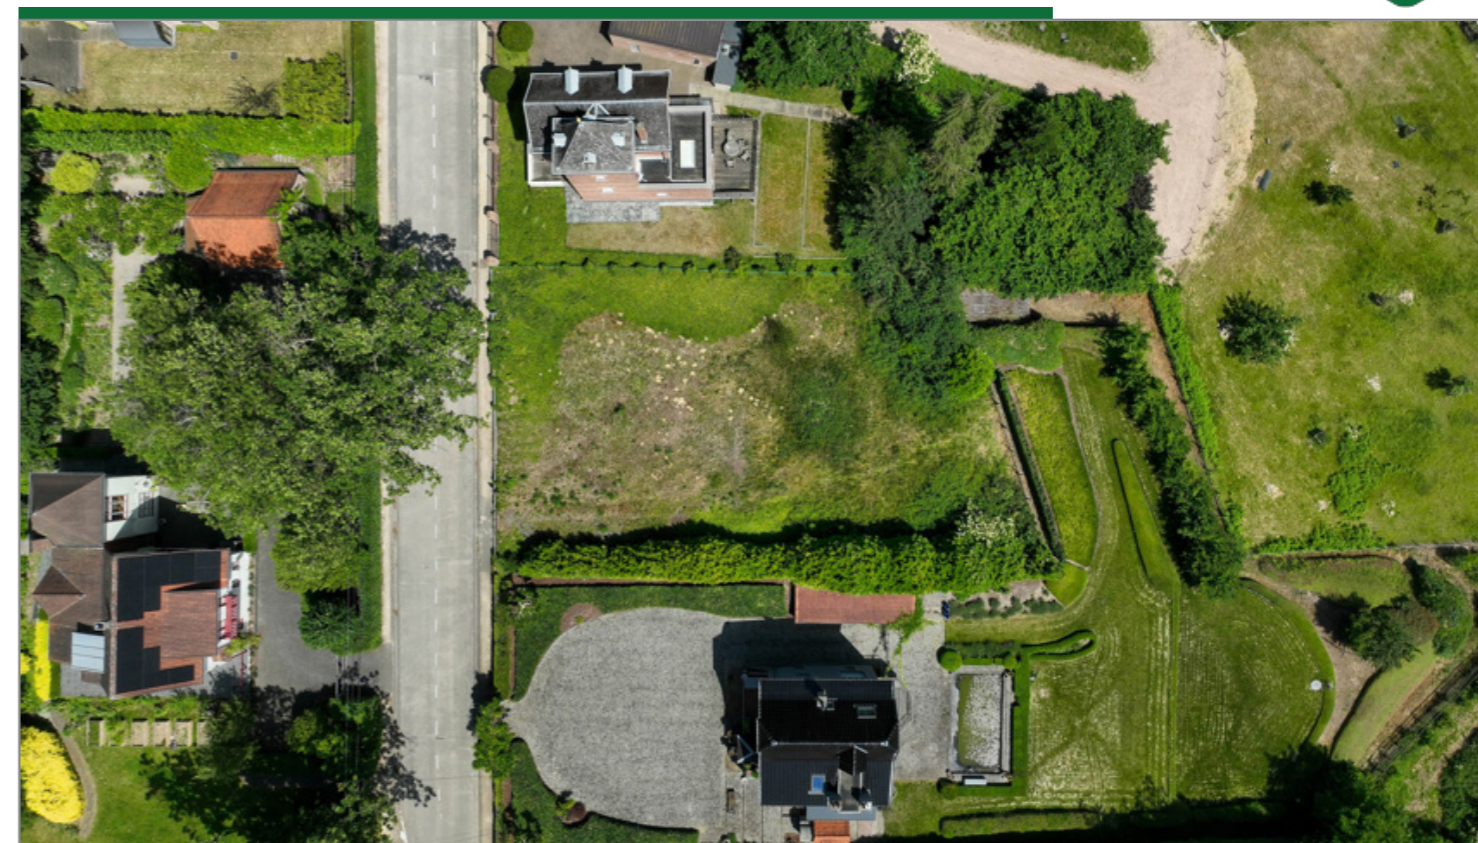

Agence immobilière 056
Rue de Menin, 400
7700 Mouscron

056/34.00.04
www.dlgroupe.com
info@cabinet056.be

www.instagram.com/dlgroupe/

www.facebook.com/agence.056