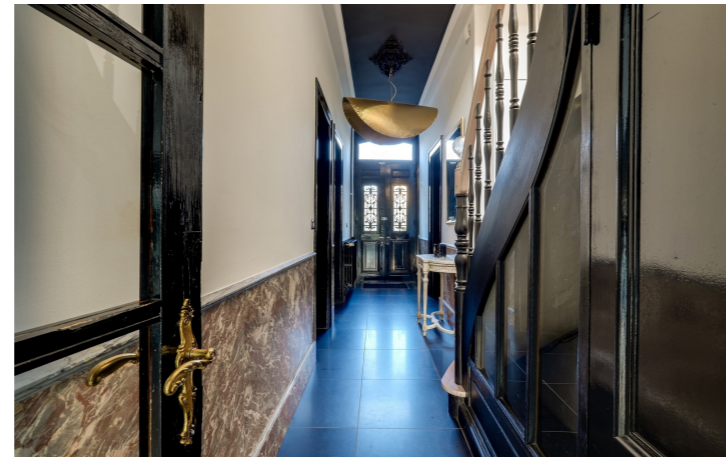

Chambre(s) à coucher

4

Salle(s) de bain/eau

2

Surface habitable

284m²

Type de chauffage

Jardin & surface

Oui

Anne de Constr.

Surface Terrain

2290m²

Nbr de parking(s)

3

Nbr de garage(s)

3

Revenu cadastral

Charmante maison de maître à Templeuve

Charmante maison de maître à Templeuve Située dans le village prisé de Templeuve, cette élégante maison de maître combine le charme de l'ancien et le confort moderne. Au rez-de-chaussée, vous serez accueilli par un hall d'entrée spacieux qui distribue un bureau et un premier salon sur la droite. À gauche, une belle salle à manger conviviale s'ouvre sur une vaste pièce de vie, comprenant une cuisine entièrement équipée et un grand salon lumineux, offrant une vue sur le jardin. Au premier étage, un pallier mène à une grande chambre parentale avec dressing sur mesure, offrant un espace de rangement optimal. Vous y trouverez également une salle de bain raffinée, équipée d'une baignoire, d'une douche, d'un WC et d'un lavabo double vasque. Une pièce polyvalente, idéale pour un bureau ou une chambre, complète ce niveau. Le deuxième étage abrite deux grandes chambres spacieuses et une seconde salle de bain, également dotée d'une baignoire, d'une douche, d'un WC et d'un lavabo double vasque. Le bien dispose également de deux caves, un atout rare. La première, située directement dans la maison, est idéale pour le stockage. La seconde, accessible de l'extérieur, comprend une cave à vin et un espace polyvalent, parfait pour un atelier ou une salle de jeux. À l'extérieur, vous profiterez d'une vaste terrasse ensoleillée et d'un jardin magnifique, clôturé et arboré.