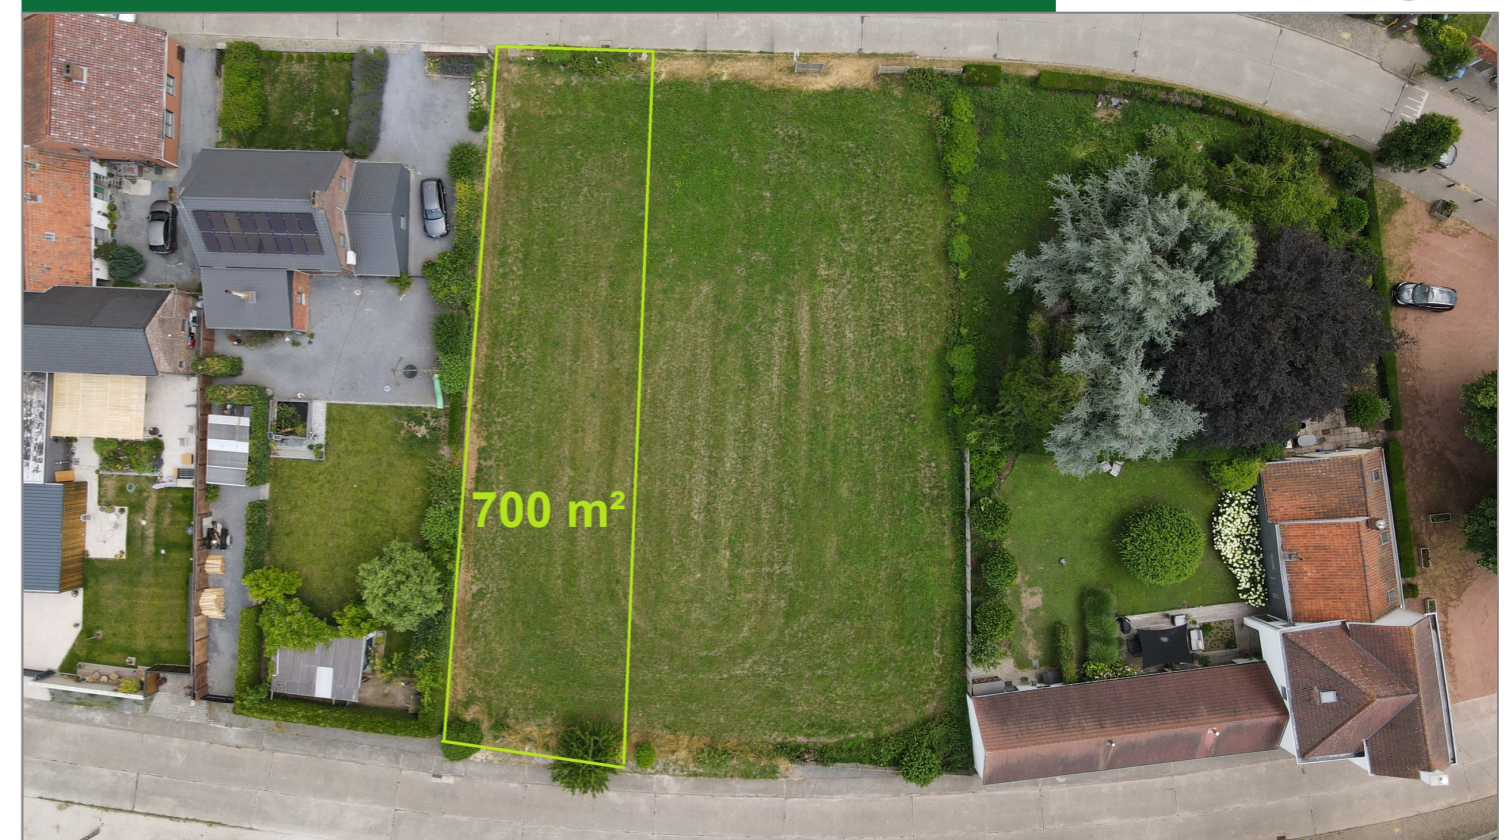

Terrain à Bâtir Wez-velvain

Rue de l'École
Référence 6369418

T - 110 000€

069/66.56.56
www.dlgroupe.com
info@cabinet069.be

Agence immobilière 069
Boulevard du Roi Albert 44
7500 Tournai

069/66.56.56
www.dlgroupe.com
info@cabinet069.be

Surface Terrain

700m²

Nbr de parking(s)

Nbr de garage(s)

Revenu cadastral

4€

Beau terrain à bâtir de 700 m² avec double accès avant et arrière

Terrain à bâtir de 700 m² situé au calme, ce terrain bénéficie d'une très belle situation, proche de toutes les commodités.